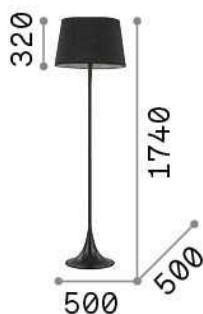

Info generali

Interno - Lampade da terra

Indoor floor lamp with in-built switch and direct/indirect light emission

Ean	8021696110240
Articolo	LONDON PT1 NERO
Installazione	Lampade da terra
Garanzia	5 years
Peso lordo	7.12 kg
Volume	-

Info sorgente e prestazionali

Sorgente integrata	Light bulb (not included)
Sorgente sostituibile	No
Potenza	E27 max 1 x 60 W
Emissione	Direct + Indirect
Consumo massimo	-