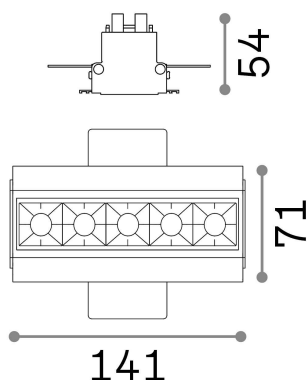

## Tecnico - Lampade da incasso

Indoor ceiling recessed projector with integrated LED sources and direct light emission

<b>Ean</b>	8021696267906
<b>Articolo</b>	LIKA FI TRIMLESS 12W 4000K BK
<b>Installazione</b>	Lampade da incasso
<b>Garanzia</b>	5 years
<b>Peso lordo</b>	0.53 kg
<b>Volume</b>	0.00133 m <sup>3</sup>

## Info tecniche e installative

<b>Peso netto</b>	0.39 kg
<b>Classe di isolamento</b>	II
<b>Grado di protezione</b>	IP20
<b>Conformità</b>	CE
<b>Temperatura d'esercizio</b>	0° ~ +40 °C
<b>Efficienza a pieno carico</b>	X
<b>Dimmer</b>	NO, On-Off
<b>Alimentazione</b>	220-240 V AC 50/60 Hz
<b>Alimentatore</b>	Separate, included Replaceable (by qualified operators only), electronic
<b>Specifiche per l'incasso</b>	145 x 70 - h. ≥ 70 , 9-18
<b>Accessori non inclusi</b>	Dimmable driver

## Info sorgente e prestazionali

<b>Sorgente integrata</b>	Integrated LED module
<b>Sorgente sostituibile</b>	Replaceable (by qualified operators only)
<b>Potenza</b>	12 W
<b>Emissione</b>	Direct
<b>Consumo massimo</b>	max 12,00 W
<b>Caratteristiche LED</b>	LED SMD OSRAM
<b>CCT LED</b>	4000 K
<b>Durata LED (t. 25°C)</b>	50000 h
<b>CRI</b>	> 90
<b>Fascio luminoso</b>	29°
<b>UGR massimo</b>	< 16
<b>Flusso sorgente</b>	1250 lm
<b>Flusso utile</b>	1130 lm
<b>Rischio fotobiologico</b>	2