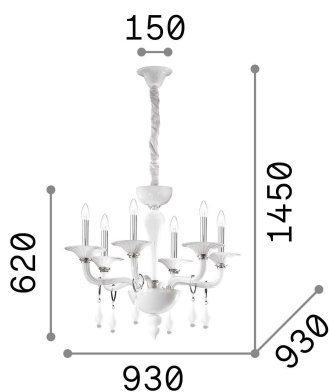

Info generali

Interno - Sospensioni

Indoor suspended chandelier light with multiple sources and diffuse light emission

Ean	8021696068183
Articolo	MIRAMARE SP6
Installazione	Sospensioni
Garanzia	5 years
Peso lordo	10.63 kg
Volume	0.143685 m ³

Info tecniche e installative

Peso netto	8.1 kg
Classe di isolamento	I
Grado di protezione	IP20
Conformità	CE
Temperatura d'esercizio	0° ~ +40 °C
Efficienza a pieno carico	X
Dimmer	Determined by the light bulb
Alimentazione	220-240 V AC
Alimentatore	Not required

Info sorgente e prestazionali

Sorgente integrata	Light bulb (not included)
Sorgente sostituibile	No
Potenza	E14 max 6 x 40 W
Emissione	Diffuse
Consumo massimo	-