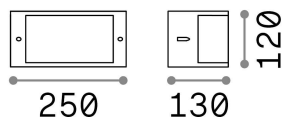

Info generali

Esterno - Lampade da parete

Outdoor wall mounted lamp with diffuse light emission

Ean	8021696092393
Articolo	REX-1 AP1 BIANCO
Installazione	Lampade da parete
Garanzia	5 years
Peso lordo	0.8 kg
Volume	0.00648 m ³

Info tecniche e installative

Peso netto	0.6 kg
Classe di isolamento	I
Grado di protezione	IP44
Conformità	CE
Temperatura d'esercizio	-
Efficienza a pieno carico	X
Dimmer	Determined by the light bulb
Alimentazione	220-240 V AC
Alimentatore	Not required