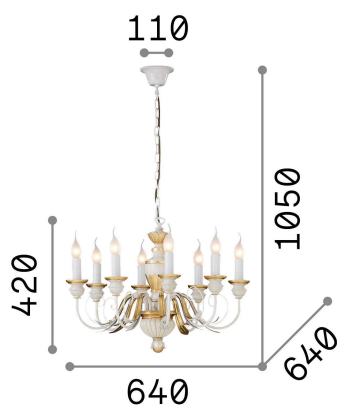

Info generali

Interno - Sospensioni

Indoor suspended chandelier light with multiple sources and diffuse light emission

| | |
|----------------------|-------------------------|
| Ean | 8021696020839 |
| Articolo | FIRENZE SP8 ORO |
| Installazione | Sospensioni |
| Garanzia | 5 years |
| Peso lordo | 8.37 kg |
| Volume | 0.084249 m ³ |

Info tecniche e installative

| | |
|----------------------------------|------------------------------|
| Peso netto | 6.44 kg |
| Classe di isolamento | I |
| Grado di protezione | IP20 |
| Conformità | CE |
| Temperatura d'esercizio | 0° ~ +40 °C |
| Efficienza a pieno carico | X |
| Dimmer | Determined by the light bulb |
| Alimentazione | 220-240 V AC |
| Alimentatore | Not required |