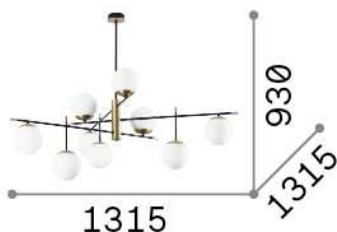

Info generali

Interno - Lampade da soffitto

Indoor ceiling mounted lamp with multiple sources and diffuse light emission

| | |
|----------------------|-------------------------|
| Ean | 8021696289489 |
| Articolo | GOURMET PL9 |
| Installazione | Lampade da soffitto |
| Garanzia | 5 years |
| Peso lordo | 8.16 kg |
| Volume | 0.176548 m ³ |

Info tecniche e installative

| | |
|----------------------------------|------------------------------|
| Peso netto | 5.4 kg |
| Classe di isolamento | II |
| Grado di protezione | IP20 |
| Conformità | CE |
| Temperatura d'esercizio | 0° ~ +40 °C |
| Efficienza a pieno carico | X |
| Dimmer | Determined by the light bulb |
| Alimentazione | 220-240 V AC |
| Alimentatore | Not required |

Info sorgente e prestazionali

| | |
|------------------------------|---------------------------|
| Sorgente integrata | Light bulb (not included) |
| Sorgente sostituibile | No |
| Potenza | E14 max 9 x 28 W |
| Emissione | Diffuse |
| Consumo massimo | - |