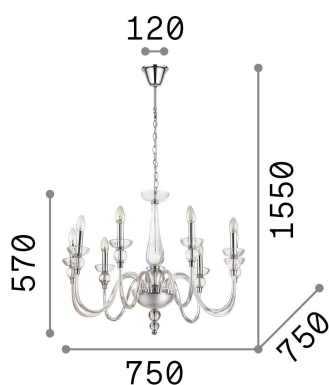

Info generali

Interno - Sospensioni

Indoor suspended chandelier light with multiple sources and diffuse light emission

Ean	8021696044453
Articolo	DOGE SP9 TRASPARENTE
Installazione	Sospensioni
Garanzia	5 years
Peso lordo	9.41 kg
Volume	0.22287 m ³

Info tecniche e installative

Peso netto	6.66 kg
Classe di isolamento	I
Grado di protezione	IP20
Conformità	CE
Temperatura d'esercizio	0° ~ +40 °C
Efficienza a pieno carico	X
Dimmer	Determined by the light bulb
Alimentazione	220-240 V AC
Alimentatore	Not required

Info sorgente e prestazionali

Sorgente integrata	Light bulb (not included)
Sorgente sostituibile	No
Potenza	E14 max 9 x 40 W
Emissione	Diffuse
Consumo massimo	-