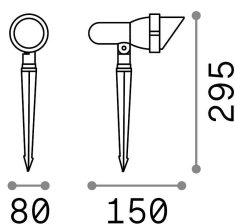

Info generali

Esterno - Proiettori

Outdoor adjustable projector with direct light emission

Ean	8021696163727
Articolo	TERRA PR1 SMALL COFFEE
Installazione	Proiettori
Garanzia	5 years
Peso lordo	0.67 kg
Volume	0.00378 m ³

Info tecniche e installative

Peso netto	0.52 kg
Classe di isolamento	I
Grado di protezione	IP65
Conformità	CE
Temperatura d'esercizio	-15° ~ +45 °C
Efficienza a pieno carico	X
Dimmer	Determined by the light bulb
Alimentazione	220-240 V AC
Alimentatore	Not required
Orientabilità	YES

Info sorgente e prestazionali

Sorgente integrata	Light bulb (not included)
Sorgente sostituibile	No
Potenza	GU10 max 1 x 28 W
Emissione	Direct
Consumo massimo	-