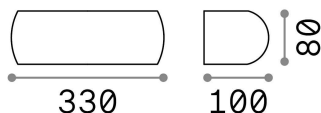

Info generali

Esterno - Lampade da parete

Outdoor wall mounted lamp with direct/indirect light emission

Ean	8021696163598
Articolo	GIOVE AP1 COFFEE
Installazione	Lampade da parete
Garanzia	5 years
Peso lordo	1.1 kg
Volume	0.00408 m ³

Info tecniche e installative

Peso netto	0.9 kg
Classe di isolamento	I
Grado di protezione	IP54
Conformità	CE
Temperatura d'esercizio	-15° ~ +45 °C
Efficienza a pieno carico	X
Dimmer	Determined by the light bulb
Alimentazione	220-240 V AC
Alimentatore	Not required