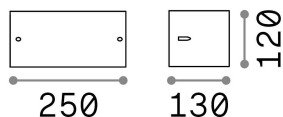

Info generali

Esterno - Lampade da parete

Outdoor wall mounted lamp with direct/indirect light emission

Ean	8021696092416
Articolo	REX-2 AP1 BIANCO
Installazione	Lampade da parete
Garanzia	5 years
Peso lordo	0.8 kg
Volume	0.00648 m ³

Info tecniche e installative

Peso netto	0.6 kg
Classe di isolamento	I
Grado di protezione	IP44
Conformità	CE
Temperatura d'esercizio	-
Efficienza a pieno carico	X
Dimmer	Determined by the light bulb
Alimentazione	220-240 V AC
Alimentatore	Not required