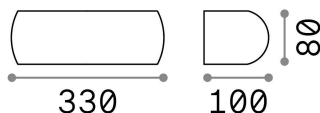

Info sorgente e prestazionali

Sorgente integrata	Light bulb (not included)
Sorgente sostituibile	No
Potenza	E27 max 1 x 60 W
Emissione	Direct + Indirect
Consumo massimo	-