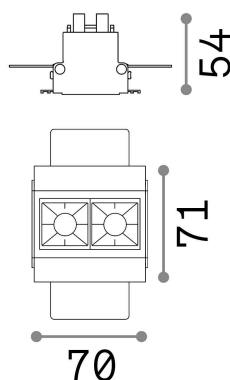

Info generali

Tecnico - Lampade da incasso

Indoor ceiling recessed projector with integrated LED sources and direct light emission

Ean	8021696206202
Articolo	LIKA FI TRIMLESS 06W 3000K BK
Installazione	Lampade da incasso
Garanzia	5 years
Peso lordo	0.3 kg
Volume	0.000576 m ³

Info tecniche e installative

Peso netto	0.22 kg
Classe di isolamento	II
Grado di protezione	IP20
Conformità	CE
Temperatura d'esercizio	0° ~ +40 °C
Efficienza a pieno carico	X
Dimmer	NO, On-Off
Alimentazione	220-240 V AC 50/60 Hz
Alimentatore	Separate, included Replaceable (by qualified operators only), electronic
Specifiche per l'incasso	75 x 70 - h. ≥ 70 , 9-18
Accessori non inclusi	Dimmable driver

Info sorgente e prestazionali

Sorgente integrata	Integrated LED module
Sorgente sostituibile	Replaceable (by qualified operators only)
Potenza	6 W
Emissione	Direct
Consumo massimo	max 5,50 W
Caratteristiche LED	LED SMD OSRAM
CCT LED	3000 K
Durata LED (t. 25°C)	50000 h
CRI	> 90
Fascio luminoso	29°
UGR massimo	< 16
Flusso sorgente	480 lm
Flusso utile	430 lm
Rischio fotobiologico	2