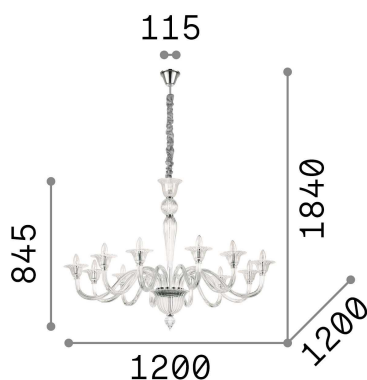

### Interno - Sospensioni

Indoor suspended chandelier light with multiple sources and diffuse light emission

<b>Ean</b>	8021696199405
<b>Articolo</b>	BRIGITTA SP12 AMBRA
<b>Installazione</b>	Sospensioni
<b>Garanzia</b>	5 years
<b>Peso lordo</b>	15.72 kg
<b>Volume</b>	0.237978 m <sup>3</sup>

## Info tecniche e installative

<b>Peso netto</b>	12.5 kg
<b>Classe di isolamento</b>	I
<b>Grado di protezione</b>	IP20
<b>Conformità</b>	CE
<b>Temperatura d'esercizio</b>	0° ~ +40 °C
<b>Efficienza a pieno carico</b>	X
<b>Dimmer</b>	Determined by the light bulb
<b>Alimentazione</b>	220-240 V AC
<b>Alimentatore</b>	Not required