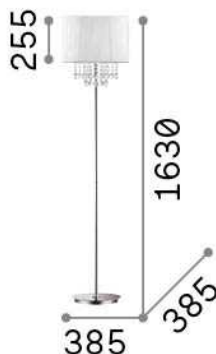

### Interno - Lampade da terra

Indoor floor lamp with in-built switch and diffuse light emission

<b>Ean</b>	8021696068275
<b>Articolo</b>	OPERA PT1
<b>Installazione</b>	Lampade da terra
<b>Garanzia</b>	5 years
<b>Peso lordo</b>	5.72 kg
<b>Volume</b>	-