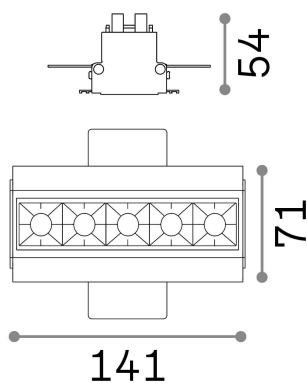

## Tecnico - Lampade da incasso

Indoor ceiling recessed projector with integrated LED sources and direct light emission

<b>Ean</b>	8021696206226
<b>Articolo</b>	LIKA FI TRIMLESS 12W 3000K BK
<b>Installazione</b>	Lampade da incasso
<b>Garanzia</b>	5 years
<b>Peso lordo</b>	0.53 kg
<b>Volume</b>	0.00133 m <sup>3</sup>

## Info tecniche e installative

<b>Peso netto</b>	0.39 kg
<b>Classe di isolamento</b>	II
<b>Grado di protezione</b>	IP20
<b>Conformità</b>	CE
<b>Temperatura d'esercizio</b>	0° ~ +40 °C
<b>Efficienza a pieno carico</b>	X
<b>Dimmer</b>	NO, On-Off
<b>Alimentazione</b>	220-240 V AC 50/60 Hz
<b>Alimentatore</b>	Separate, included Replaceable (by qualified operators only), electronic
<b>Specifiche per l'incasso</b>	145 x 70 - h. ≥ 70 , 9-18
<b>Accessori non inclusi</b>	Dimmable driver

## Info sorgente e prestazionali

<b>Sorgente integrata</b>	Integrated LED module
<b>Sorgente sostituibile</b>	Replaceable (by qualified operators only)
<b>Potenza</b>	12 W
<b>Emissione</b>	Direct
<b>Consumo massimo</b>	max 12,00 W
<b>Caratteristiche LED</b>	LED SMD OSRAM
<b>CCT LED</b>	3000 K
<b>Durata LED (t. 25°C)</b>	50000 h
<b>CRI</b>	> 90
<b>Fascio luminoso</b>	29°
<b>UGR massimo</b>	< 16
<b>Flusso sorgente</b>	1200 lm
<b>Flusso utile</b>	1060 lm
<b>Rischio fotobiologico</b>	2