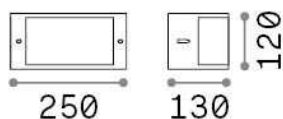

Info generali

Esterno - Lampade da parete

Outdoor wall mounted lamp with diffuse light emission

Ean	8021696322728
Articolo	REX-1 AP1 NERO
Installazione	Lampade da parete
Garanzia	5 years
Peso lordo	0.8 kg
Volume	0.00648 m ³

Info tecniche e installative

Peso netto	0.6 kg
Classe di isolamento	I
Grado di protezione	IP44
Conformità	CE
Temperatura d'esercizio	-
Efficienza a pieno carico	x
Dimmer	Determined by the light bulb
Alimentazione	220-240 V AC
Alimentatore	Not required