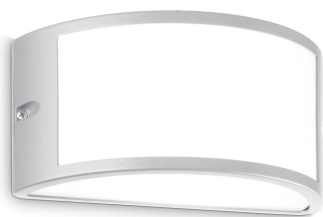

Info generali

Esterno - Lampade da parete

Outdoor wall mounted lamp with diffuse light emission

Ean	8021696322735
Articolo	REX-1 AP1 GRIGIO
Installazione	Lampade da parete
Garanzia	5 years
Peso lordo	0.8 kg
Volume	0.00648 m ³