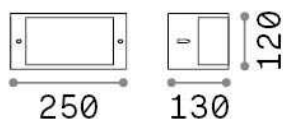

Info generali

Esterno - Lampade da parete

Outdoor wall mounted lamp with diffuse light emission

Ean	8021696322735
Articolo	REX-1 AP1 GRIGIO
Installazione	Lampade da parete
Garanzia	5 years
Peso lordo	0.8 kg
Volume	0.00648 m ³

Info tecniche e installative

Peso netto	0.6 kg
Classe di isolamento	I
Grado di protezione	IP44
Conformità	CE
Temperatura d'esercizio	-
Efficienza a pieno carico	x
Dimmer	Determined by the light bulb
Alimentazione	220-240 V AC
Alimentatore	Not required