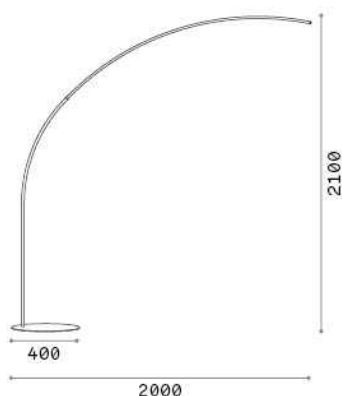

Info generali

Interno - Lampade da terra

Indoor floor dimmable lamp with integrated LED sources, in-built switch and direct light emission

Ean	8021696304168
Articolo	COMET PT NERO
Installazione	Lampade da terra
Garanzia	5 years
Peso lordo	4.2 kg
Volume	0.057408 m ³

Info tecniche e installative

Peso netto	3.8 kg
Classe di isolamento	II
Grado di protezione	IP20
Conformità	CE
Temperatura d'esercizio	0° ~ +40 °C
Efficienza a pieno carico	X
Dimmer	1, Dimmer on board
Alimentazione	220-240 V AC 50/60 Hz
Alimentatore	Integrated switch button Touch switch Separate, included Replaceable (by qualified operators only), electronic

Info sorgente e prestazionali

Sorgente integrata	Integrated LED module
Sorgente sostituibile	Replaceable (by qualified operators only)
Potenza	LED 30 W
Emissione	Direct
Consumo massimo	max 30,00 W
Caratteristiche LED	LED SMD
CCT LED	3000 K
Durata LED (t. 25°c)	20000 h
CRI	> 90
Flusso sorgente	2850 lm
Flusso utile	1720 lm
Rischio fotobiologico	1
Potenza in stand-by	< 0.50 W
Lampadina inclusa	1 - E14 OLIVA 4W 3000K CRI80 SATIN