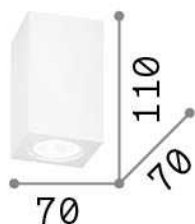

Info generali**Interno - Lampade da soffitto**

Indoor ceiling mounted projector with direct light emission

Ean	8021696155791
Articolo	TOWER PL1 SQUARE
Installazione	Lampade da soffitto
Garanzia	5 years
Peso lordo	0.68 kg
Volume	0.002304 m ³

Info tecniche e installative

Peso netto	0.62 kg
Classe di isolamento	I
Grado di protezione	IP20
Conformità	CE
Temperatura d'esercizio	0° ~ +40 °C
Efficienza a pieno carico	X
Dimmer	Determined by the light bulb
Alimentazione	220-240 V AC
Alimentatore	Not required

**Info sorgente e prestazionali**

Sorgente integrata	Light bulb (not included)
Sorgente sostituibile	No
Potenza	GU10 max 1 x 35 W
Emissione	Direct
Consumo massimo	-