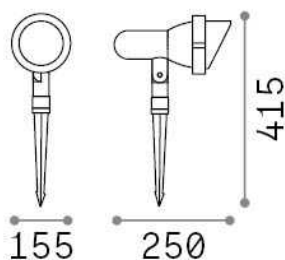

### Esterno - Proiettori

Outdoor adjustable projector with direct light emission

<b>Ean</b>	8021696321622
<b>Articolo</b>	TERRA PR1 BIG COFFEE
<b>Installazione</b>	Proiettori
<b>Garanzia</b>	5 years
<b>Peso lordo</b>	1.6 kg
<b>Volume</b>	0.008628 m <sup>3</sup>

## Info tecniche e installative

<b>Peso netto</b>	1.23 kg
<b>Classe di isolamento</b>	I
<b>Grado di protezione</b>	IP65
<b>Conformità</b>	CE
<b>Temperatura d'esercizio</b>	-15° ~ +45 °C
<b>Efficienza a pieno carico</b>	x
<b>Dimmer</b>	Determined by the light bulb
<b>Alimentazione</b>	220-240 V AC
<b>Alimentatore</b>	Not required