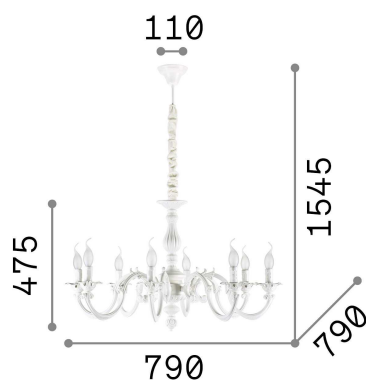

### Interno - Sospensioni

Indoor suspended chandelier light with multiple sources and diffuse light emission

<b>Ean</b>	8021696197524
<b>Articolo</b>	JUSTINE SP8
<b>Installazione</b>	Sospensioni
<b>Garanzia</b>	5 years
<b>Peso lordo</b>	8.16 kg
<b>Volume</b>	0.32805 m <sup>3</sup>

## Info tecniche e installative

<b>Peso netto</b>	4.55 kg
<b>Classe di isolamento</b>	I
<b>Grado di protezione</b>	IP20
<b>Conformità</b>	CE
<b>Temperatura d'esercizio</b>	0° ~ +40 °C
<b>Efficienza a pieno carico</b>	X
<b>Dimmer</b>	Determined by the light bulb
<b>Alimentazione</b>	220-240 V AC
<b>Alimentatore</b>	Not required