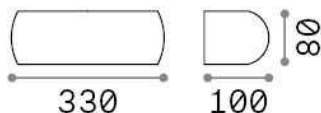

Info generali

Esterno - Lampade da parete

Outdoor wall mounted lamp with direct/indirect light emission

Ean	8021696322605
Articolo	GIOVE AP1 GRIGIO
Installazione	Lampade da parete
Garanzia	5 years
Peso lordo	1.1 kg
Volume	0.00408 m ³

Info tecniche e installative

Peso netto	0.9 kg
Classe di isolamento	I
Grado di protezione	IP54
Conformità	CE
Temperatura d'esercizio	-15° ~ +45 °C
Efficienza a pieno carico	X
Dimmer	Determined by the light bulb
Alimentazione	220-240 V AC
Alimentatore	Not required