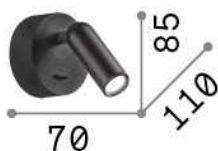

## Interno - Lampade da parete

Indoor wall mounted adjustable lamp with integrated LED sources, in-built switch and direct light emission

<b>Ean</b>	8021696260600
<b>Articolo</b>	BEAN AP ROUND BIANCO
<b>Installazione</b>	Lampade da parete
<b>Garanzia</b>	5 years
<b>Peso lordo</b>	0.21 kg
<b>Volume</b>	0.000544 m <sup>3</sup>

## Info sorgente e prestazionali

<b>Sorgente integrata</b>	Integrated LED module
<b>Sorgente sostituibile</b>	Replaceable (by qualified operators only)
<b>Potenza</b>	LED 3 W
<b>Emissione</b>	Direct
<b>Consumo massimo</b>	max 3,00 W
<b>Caratteristiche LED</b>	LED SMD CREE
<b>CCT LED</b>	3000 K
<b>Durata LED (t. 25°c)</b>	30000 h
<b>CRI</b>	> 80
<b>Fascio luminoso</b>	25°
<b>Flusso sorgente</b>	280 lm
<b>Flusso utile</b>	250 lm
<b>Rischio fotobiologico</b>	2
<b>Lampadina inclusa</b>	1 - E14 OLIVA 4W 3000K CRI80 SATIN