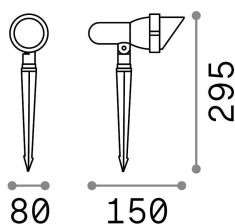

Info generali

Esterno - Proiettori

Outdoor adjustable projector with direct light emission

Ean	8021696046211
Articolo	TERRA PR1 SMALL NERO
Installazione	Proiettori
Garanzia	5 years
Peso lordo	0.67 kg
Volume	0.00378 m ³

Info tecniche e installative

Peso netto	0.52 kg
Classe di isolamento	I
Grado di protezione	IP65
Conformità	CE
Temperatura d'esercizio	-15° ~ +45 °C
Efficienza a pieno carico	X
Dimmer	Determined by the light bulb
Alimentazione	220-240 V AC
Alimentatore	Not required
Orientabilità	YES

Info sorgente e prestazionali

Sorgente integrata	Light bulb (not included)
Sorgente sostituibile	No
Potenza	GU10 max 1 x 28 W
Emissione	Direct
Consumo massimo	-