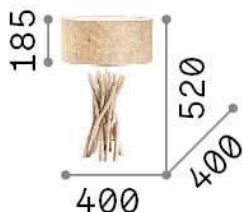

Info sorgente e prestazionali

Sorgente integrata	Light bulb (not included)
Sorgente sostituibile	No
Potenza	E27 max 1 x 60 W
Emissione	Diffuse
Consumo massimo	-