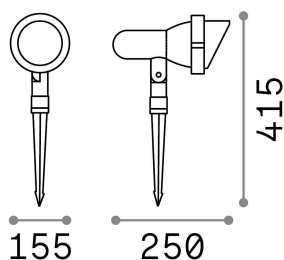

### Esterno - Proiettori

Outdoor adjustable projector with direct light emission

<b>Ean</b>	8021696033044
<b>Articolo</b>	TERRA PR1 BIG ANTRACITE
<b>Installazione</b>	Proiettori
<b>Garanzia</b>	5 years
<b>Peso lordo</b>	1.6 kg
<b>Volume</b>	0.008628 m <sup>3</sup>

## Info tecniche e installative

<b>Peso netto</b>	1.23 kg
<b>Classe di isolamento</b>	I
<b>Grado di protezione</b>	IP65
<b>Conformità</b>	CE
<b>Temperatura d'esercizio</b>	-15° ~ +45 °C
<b>Efficienza a pieno carico</b>	X
<b>Dimmer</b>	Determined by the light bulb
<b>Alimentazione</b>	220-240 V AC
<b>Alimentatore</b>	Not required
<b>Orientabilità</b>	YES