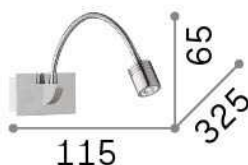

## Interno - Lampade da parete

Indoor wall mounted adjustable lamp with integrated LED sources, in-built switch and direct light emission

|                      |                         |
|----------------------|-------------------------|
| <b>Ean</b>           | 8021696031460           |
| <b>Articolo</b>      | DYNAMO AP CROMO         |
| <b>Installazione</b> | Lampade da parete       |
| <b>Garanzia</b>      | 5 years                 |
| <b>Peso lordo</b>    | 0.65 kg                 |
| <b>Volume</b>        | 0.003105 m <sup>3</sup> |

## Info sorgente e prestazionali

|                              |   |
|------------------------------|---|
| <b>Sorgente integrata</b>    | Integrated LED module                     |
| <b>Sorgente sostituibile</b> | Replaceable (by qualified operators only) |
| <b>Potenza</b>               | LED 3 W                                   |
| <b>Emissione</b>             | Direct                                    |
| <b>Consumo massimo</b>       | max 3,00 W                                |
| <b>Caratteristiche LED</b>   | LED SMD                                   |
| <b>CCT LED</b>               | 4000 K                                    |
| <b>Durata LED (t. 25°C)</b>  | 20000 h                                   |
| <b>CRI</b>                   | > 80                                      |
| <b>Flusso sorgente</b>       | 200 lm                                    |
| <b>Flusso utile</b>          | 130 lm                                    |
| <b>Rischio fotobiologico</b> | EXEMPT                                    |
| <b>Lampadina inclusa</b>     | 1 - E14 OLIVA 4W 3000K CRI80 SATIN        |