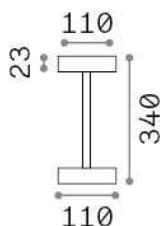

Info generali

Esterno - Lampade da tavolo

Outdoor table lamp with integrated LED sources, in-built switch, integrated battery and direct light emission

Ean	8021696311715
Articolo	TOFFEE TL BIANCO
Installazione	Lampade da tavolo
Garanzia	5 years
Peso lordo	0.59 kg
Volume	0.00504 m ³

Info tecniche e installative

Peso netto	0.46 kg
Classe di isolamento	III
Grado di protezione	IP54
Conformità	CE
Temperatura d'esercizio	0° ~ +40 °C
Efficienza a pieno carico	X
Dimmer	NO, On-Off
Alimentazione	3.7 V DC
	Integrated switch button Touch switch
Batteria	YES
Alimentatore	Required, remoted, not included

Info sorgente e prestazionali

Sorgente integrata	Integrated LED module
Sorgente sostituibile	Replaceable (by qualified operators only)
Potenza	LED 2 W
Emissione	Direct
Consumo massimo	max 2,00 W
Caratteristiche LED	LED SMD
CCT LED	3000 K
Durata LED (t. 25°c)	20000 h
CRI	> 80
Flusso sorgente	230 lm
Flusso utile	180 lm
Rischio fotobiologico	EXEMPT
Lampadina inclusa	1 - E14 OLIVA 4W 3000K CRI80 SATIN